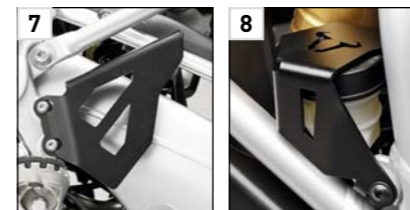

- Lenkererhöhung. Silber. ø 32 mm. h 40 mm. Bar Riser. Silber. ø 32 mm. h 40 mm. 13 - [LEH.07.039.12401/S](#)
- **4** Lenkererhöhung. Schwarz. ø 32 mm. h 40 mm. Bar Riser. Black. ø 32 mm. h 40 mm. 13 - [LEH.07.039.12401/B](#)
- Spiegelverlängerung. Schwarz. Lenkerausleger. Mirror Extension. Black. Universal. 13 - [SVL.00.505.10600/B](#)
- Scheinwerferschutz. Schwarz. Headlight Guard. Black. 13 - [LPS.07.786.10000/B](#)
- HAWK Scheinwerferklemmen-Set. Schwarz. Universal. HAWK Light Clamp Set. Black. Universal. 13 - [NSW.00.004.13000/B](#)
- HAWK Scheinwerferhalter-Set. Schwarz. HAWK Light Mount Set. Black. 13 - [NSW.07.004.10400/B](#)
- HAWK Nebelscheinwerfer-Set. Schwarz. HAWK Fog Light Set. Black. 13 - [NSW.07.004.50400/B](#)
- HAWK Nebelscheinwerfer-Set. Silber. HAWK Fog Light Set. Silber. 13 - [NSW.07.004.50400/S](#)
- **5** Schalthebel. Verstellbar. Gear Lever. Adjustable. 13 - [FSC.07.127.10300/B](#)
- KOBRA Handprotektoren-Kit. Schwarz. KOBRA Handguard Kit. Black. 13 - [HPR.00.220.21200/B](#)
- Schutzbügel. Silber. Crashbar. Silber. 13 - [SBL.07.783.10000/S](#)
- **6** Schutzbügel. Schwarz. Crashbar. Black. 13 - [SBL.07.783.10000/B](#)
- Verkleidungsschutzbügel. Schwarz. Upper Crashbar. Black. 13 - [SBL.07.788.10000/B](#)
- Verkleidungsschutzbügel. Silber. Upper Crashbar. Silber. 13 - [SBL.07.788.10000/S](#)
- **7** Bremspumpenschutz-Set. Schwarz. Brake-Pump Protection Set. Black. 13 - [SCT.07.174.10400/B](#)
- **8** Bremsflüssigkeitsbehälterschutz. Schwarz. Brake Reservoir Guard. Black. 13 - [SCT.07.174.10500/B](#)
- Rahmenkappen-Set. Schwarz. Frame Cap Set. Black. 13 - [RAD.07.737.10100/B](#)
- Fußrasten-Kit. Silber. Footrest Kit. Silber. 13 - [FRS.07.011.10300/S](#)
- **9** Motorschutz. Silber. Engine Guard. Silber. 13 - [MSS.07.781.10000/S](#)
- Motorschutz. Schwarz. Engine Guard. Black. 13 - [MSS.07.781.10000/B](#)
- **10** Motorschutz Verlängerung. Silber. Für Hauptständer. Engine Guard Extension. Silber. For Centerstand. 13 - [MSS.07.781.10300/S](#)
- Zylinderschutz. Silber. Cylinder Guard. Silber. 13 - [MSS.07.781.10200/S](#)
- Schwinger-Sturzpadd-Kit. Schwarz. Swingarm Slider Kit. Black. 13 - [STP.07.176.10000/B](#)
- Gabel-Sturzpadd-Kit. Schwarz. Fork Slider Kit. Black. 13 - [STP.07.176.10200/B](#)
- Seitenständerfuß. Schwarz. Sidestand Foot. Black. 13 - [STS.07.102.10400/B](#)