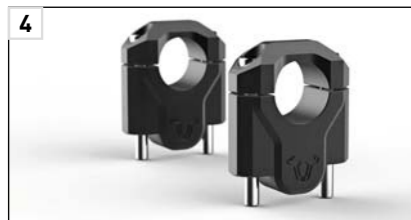

- QUICK-LOCK EVO Tankring. Schwarz. QUICK-LOCK EVO Tankring. Black. 13 - [TRT.00.640.10300/B](#)
- QUICK-LOCK EVO Micro. Schwarz. QUICK-LOCK EVO Micro. Black. 13 - [BC.TRS.00.110.20000](#)
- QUICK-LOCK EVO Daypack. Schwarz. QUICK-LOCK EVO Daypack. Black. 13 - [BC.TRS.00.108.20000](#)
- QUICK-LOCK EVO City. Schwarz. QUICK-LOCK EVO City. Black. 13 - [BC.TRS.00.104.20000](#)
- **1** QUICK-LOCK EVO GS. Schwarz. QUICK-LOCK EVO GS. Black. 13 - [BC.TRS.00.103.20000](#)
- **2** QUICK-LOCK EVO Koffertträger. Schwarz. QUICK-LOCK EVO Side Carrier. Black. 13 - [KFT.07.784.20000/B](#)
- TraX® EVO Koffersystem. Schwarz. 45/37 L. TraX® EVO Pannier System. Black. 45/37 L. 13 - [KFT.07.784.50000/B](#)
- TraX® EVO Koffersystem. Silber. 45/37 L. TraX® EVO Pannier System. Silber. 45/37 L. 13 - [KFT.07.784.50000/S](#)
- ALU-RACK. Silber. ALU-RACK. Silber. 13 - [GPT.07.782.15000/S](#)
- **3** ALU-RACK. Schwarz. ALU-RACK. Black. 13 - [GPT.07.782.15000/B](#)
- ALU-RACK Tieferlegungs-Kit. Schwarz. ALU-RACK Lower Suspension Setting Kit. Black. 13 - [GPT.07.782.17000/B](#)
- STEEL-RACK. Schwarz. STEEL-RACK. Black. 13 - [GPT.07.782.20000/B](#)
- Hecktasche Slipstream. Schwarz. Tailbag Slipstream. Black. 13 - [BC.HTA.00.307.10000](#)
- Hecktasche Jetpack. Schwarz. Tailbag Jetpack. Black. 13 - [BC.HTA.00.303.10000](#)
- Hecktasche Rearbag. Schwarz. Tailbag Rearbag. Black. 13 - [BC.HTA.00.304.10000](#)
- Hecktasche Cargobag. Schwarz. Tailbag Cargobag. Black. 13 - [BC.HTA.00.306.10000](#)
- Hecktasche Speedpack®. Schwarz. Tailbag Speedpack®. Black. 13 - [BC.HTA.00.301.10000](#)
- QUICK-LOCK GPS-Halter. Schwarz. QUICK-LOCK GPS Mount. Black. 13 - [GPS.07.646.11000/B](#)